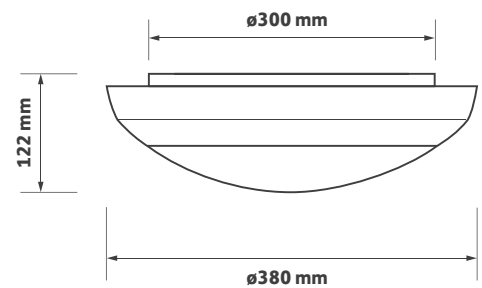

DIMENSIONS

ORDERING INFORMATION

Luminaire output (lm)	Colour temp	Luminaire power (tcW)	Light source efficacy (lm/W)	Luminaire efficacy (lm/tcW)	Model ref.
1200	830	10	181	120	IRIS-10-3-W
1250	840	10	191	125	IRIS-10-4-W
1600	830	14	172	114	IRIS-14-3-W
1700	840	14	182	121	IRIS-14-4-W
2225	830	21	164	106	IRIS-21-3-W
2350	840	21	172	112	IRIS-21-4-W