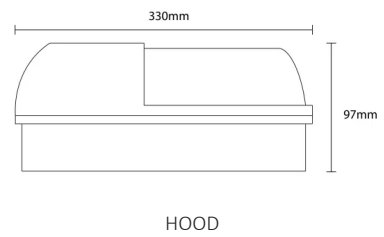

## SPECIFICATION

<b>Colour Temperature CCT</b>	3000K   4000K		
<b>Power</b>	15.4W	21.5W	27.3W
<b>Luminous Flux @4k Opal</b>	2034 lm	2822 lm	3478 lm
<b>Efficacy</b>	132 lm/W	131 lm/W	127 lm/W
<b>Power Factor</b>	0.934	0.962	0.974
<b>Current</b>	500 mA	700 mA	900 mA
<b>CRI</b>	80		
<b>Optic</b>	Opal 114°   Clear		
<b>Controls</b>	Fixed Output   DALI		
<b>Finish</b>	Black   White   Aluminium   Custom RAL		
<b>Dimensions - Open</b>	Ø318 mm x D 97 mm		
<b>Dimensions - Hood</b>	Ø330 mm x D 97 mm		
<b>Operating Voltage</b>	220-240V 50Hz		
<b>Material</b>	Aluminium/Polycarbonate		
<b>Installation</b>	Surface/Wall		
<b>Emergency Available</b>	Standard   DALI		
<b>Ingress Protection</b>	IP65		
<b>Impact Rating</b>	IK10		
<b>Lifetime</b>	50,000hrs		
<b>Operating Temperature</b>	-25°C ~35°C		
<b>Conformity</b>	No UV or IR Emissions, UKCA, UV stabilized		
<b>Warranty</b>	5 Years		

## DIMENSIONS